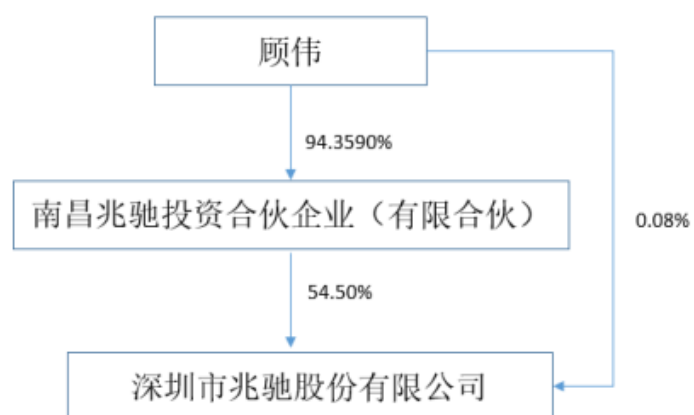

2				
	2020	12	31	10	22,781,800
	22,781,800				16,540,101
					16,540,001

2

10

3

5

1